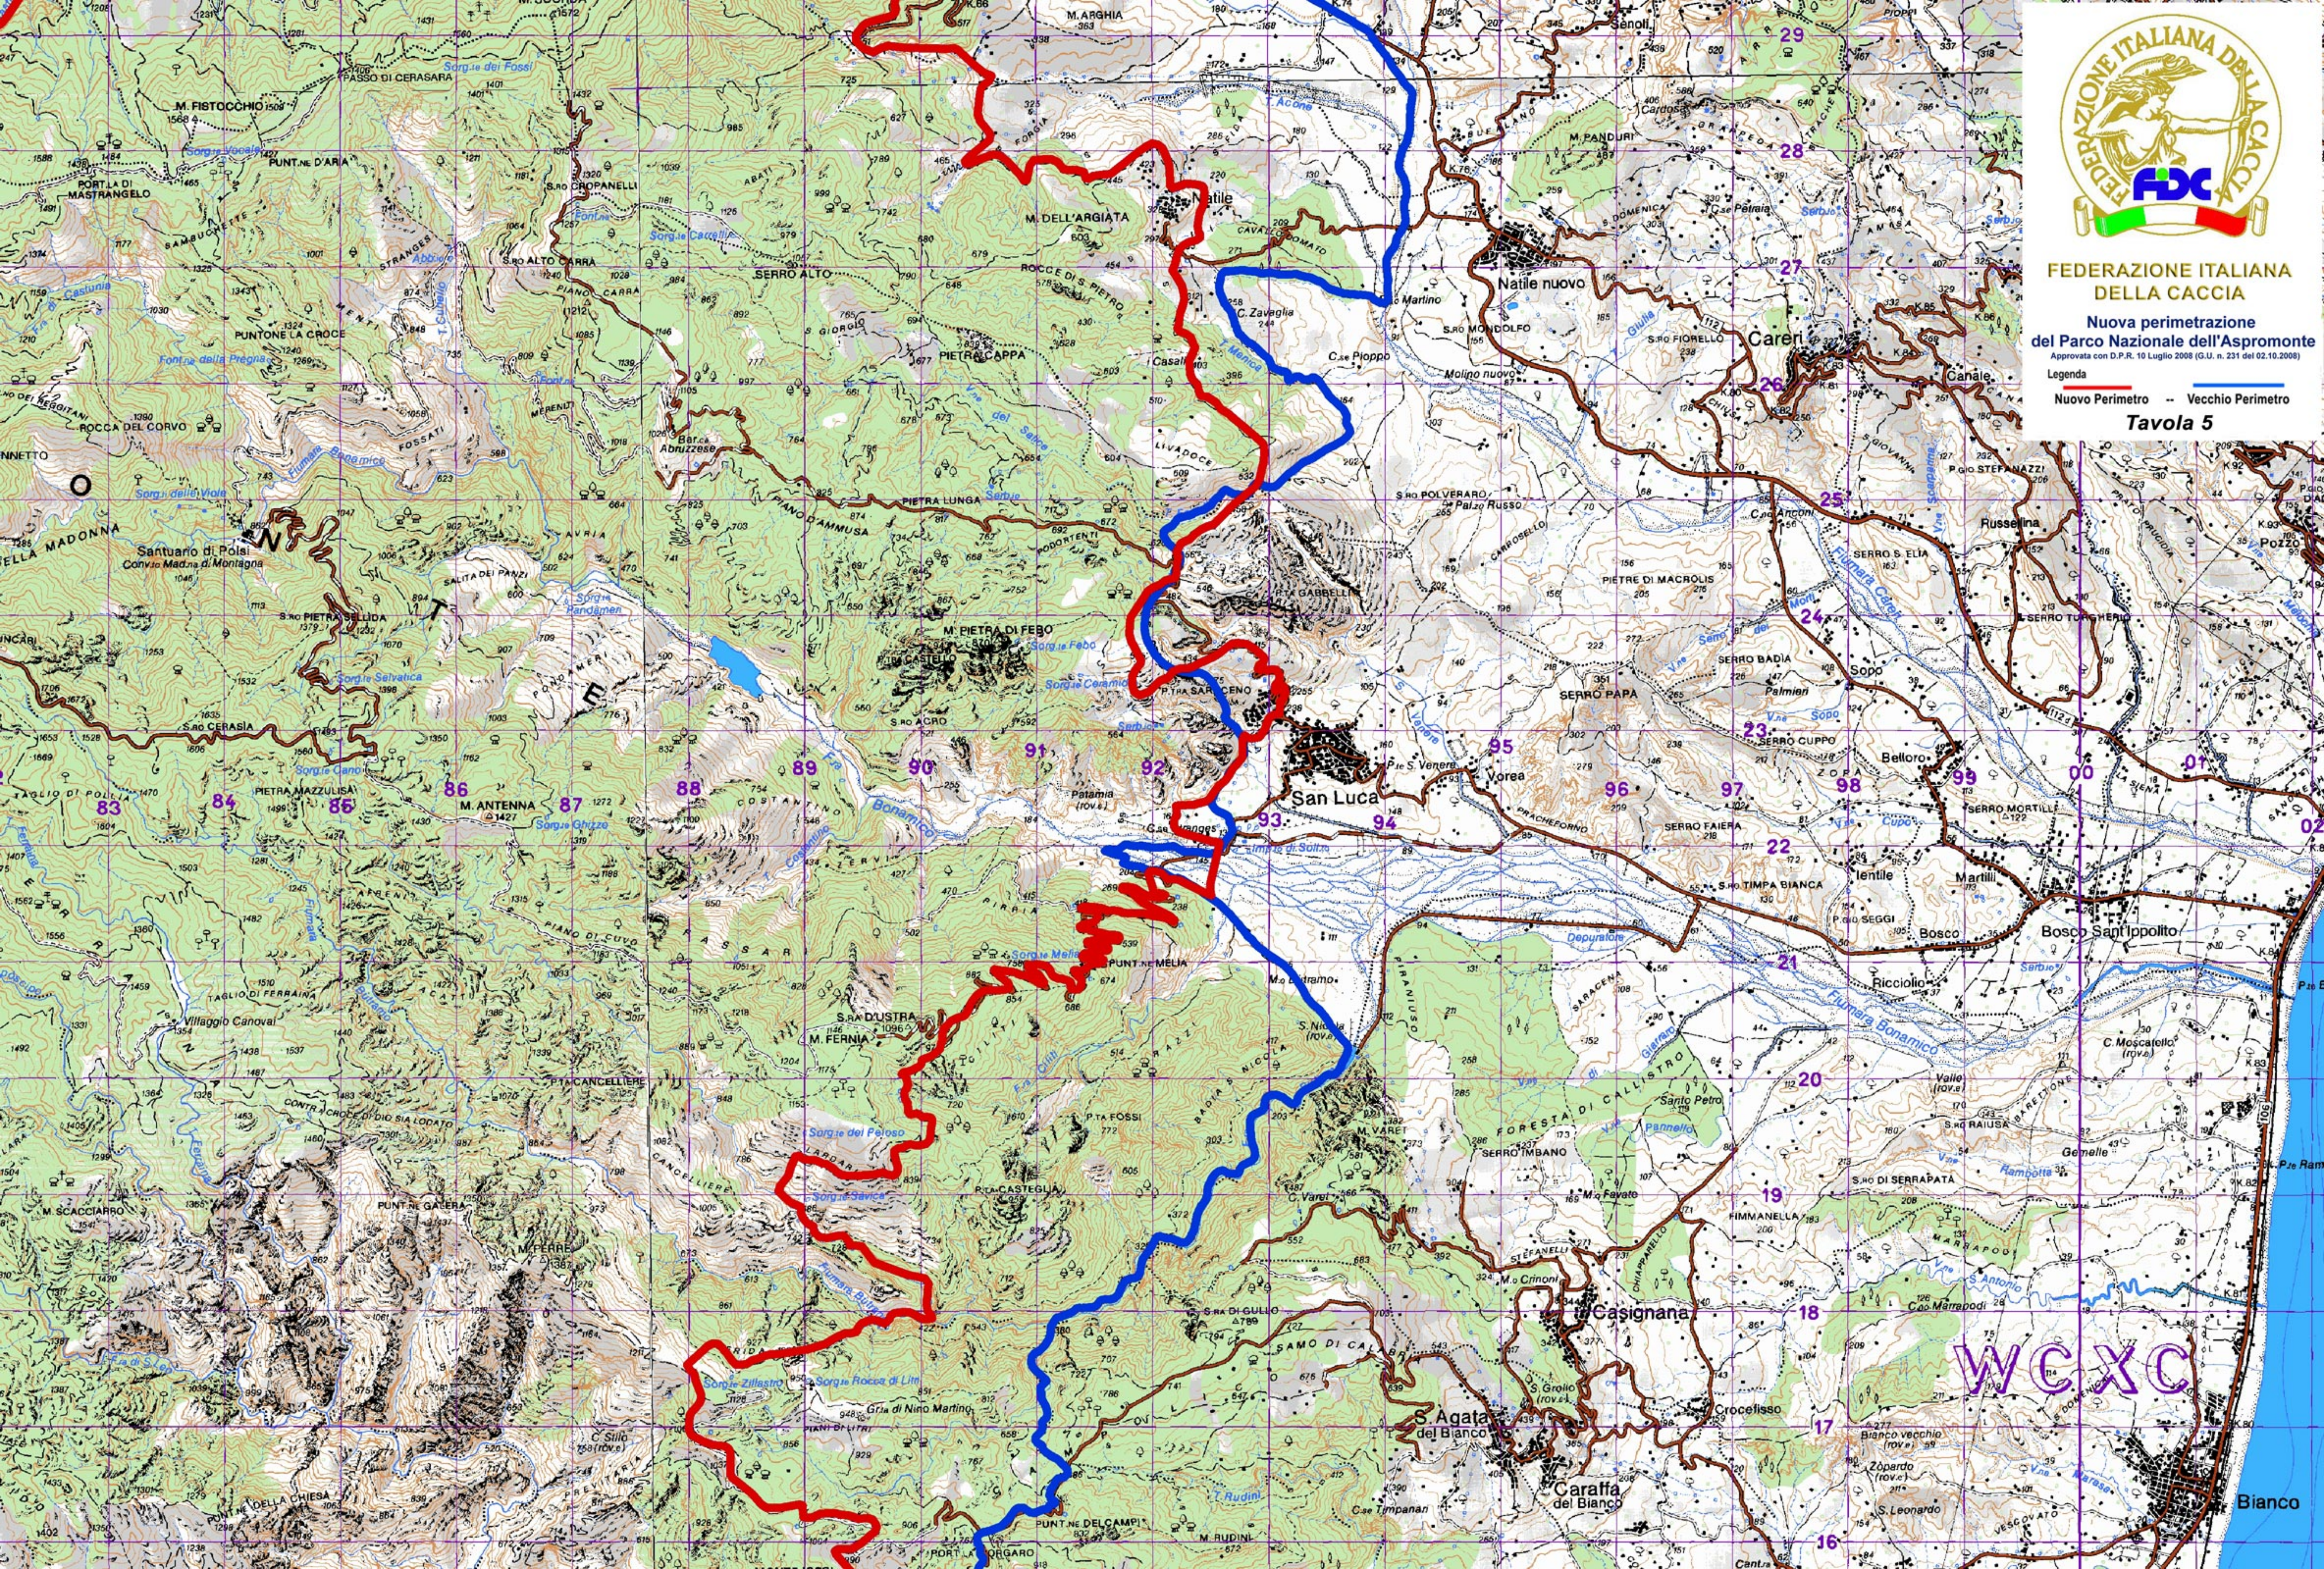

FEDERAZIONE ITALIANA DELLA CACCIA  
DELLA CACCIA

Nuova perimetrazione  
del Parco Nazionale dell'Aspromonte  
Approvata con D.P.R. 10 Luglio 2008 (G.U. n. 231 del 02.10.2008)

Legenda  
Nuovo Perimetro -- Vecchio Perimetro

Tavola 5

WCXC

Bianco